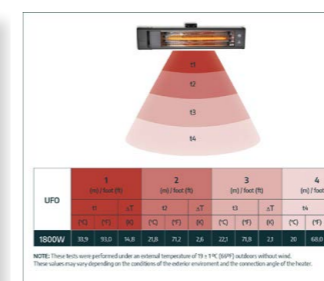

Infravörös fűtőtest, 1800 W

A nagy teljesítményű fűtőtest alumínium keretben, alumínium visszaverő lappal és magas hatásfokú, karbonszálas fűtőelemmel ideális kiegészítője lehet minden Canopia kerti pavilonnak vagy pergolának. A csomagolás tartalmazza az állítható tartókonzolt, ami közvetlen felszerelhető a pavilonok, pergolák tartószerkezeteiben kialakított profilokba. Nagyobb méretű pavilonok, pergolák esetében nem jelent gondot akár több fűtőtest elhelyezése sem. A fűtőtest hatótávolsága akár 3,5 m és az infravörös technológiának köszönhetően az esetleges szélmozgás sem befolyásolja.