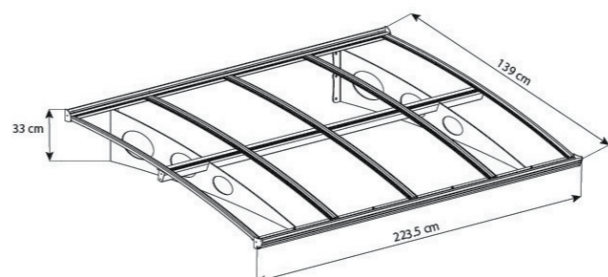

6 mm erős polikarbonát

Hátsóoldali rejtett tömítés

Beépített vízlevezető csatorna

Horganyzott és lakozott acél merevítők

Herald 2230

Típus	703370
Szín	sötétszürke konstrukció, áttetsző panel
Méret	223,5 x 139 x 33 cm
Csomagolás méretei	229,5 x 61,5 x 10 cm
Csomagolás súlya	29,5 kg
Ár	184 990 Ft