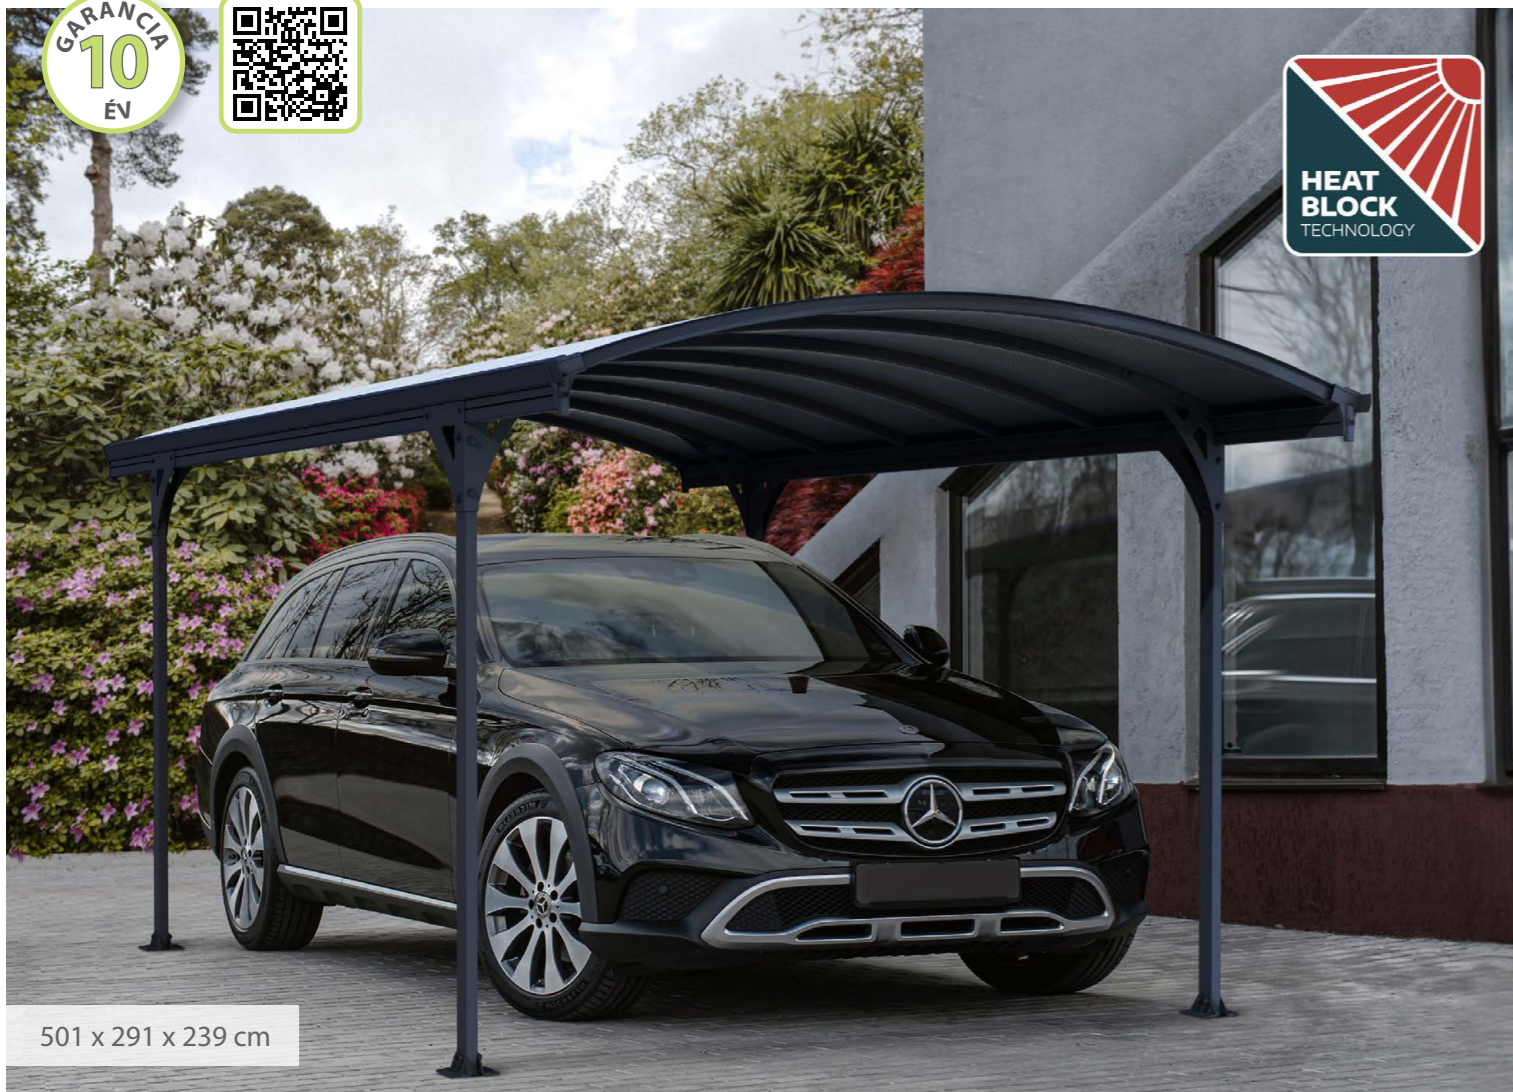

GARANCIA
10
ÉV

501 x 291 x 239 cm