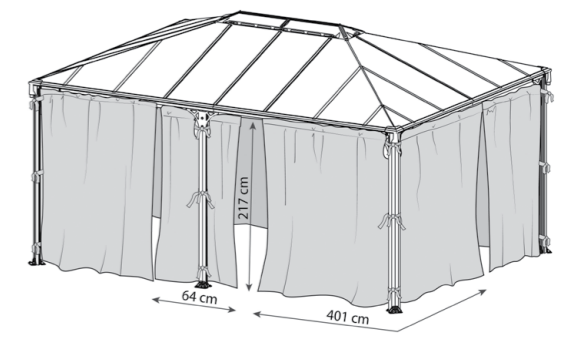

Árnyékoló és szúnyogháló