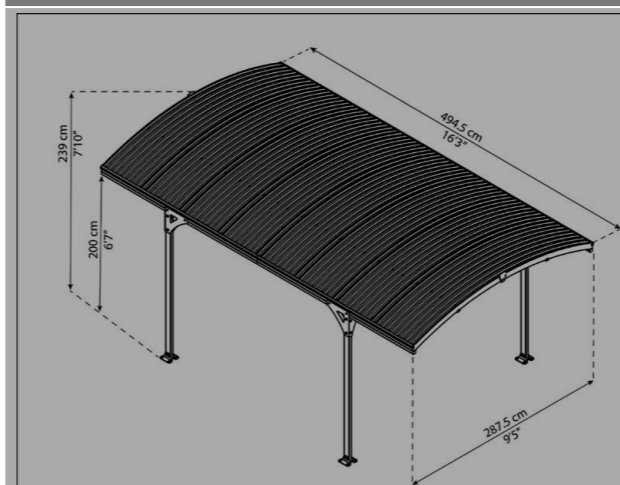

Atlas 5000 Carport műszaki adatok

Tető színe

szürke

Ár

719 990 Ft

Szerkezet színe

Szürke antracit RAL 7016

Modell

701945

Csomagolás méretei

296 x 75 x 15 cm

Súly

119 kg