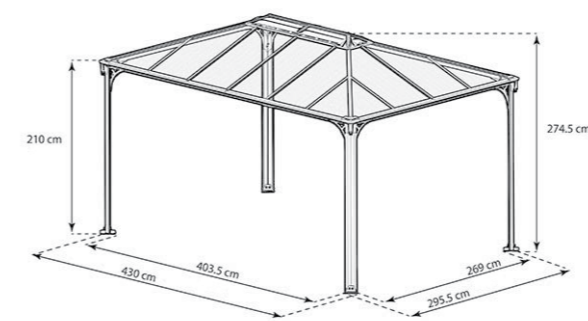

Beépített vízvezető rendszer

Masszív, karbantartásmentes konstrukció

Martinique 4300 – Kerti pavilon

Típus	Szín	
702564	Tető: szürke	Szerkezet: antracit szürke RAL 7016
Csomagolás	Csomagolás súlya	Csomagolás méretei
1 karton	87,8 kg	295 x 75 x 25 cm
Ár	Belterület	
709 990 Ft	9 m ²	