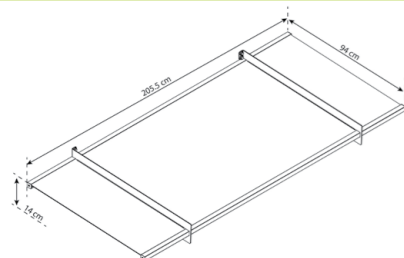

RD
REGISTERED
DESIGN
004628501-0001

50% biztosítással

 **Hó terhelés**
100kg/m²

 **Szél ellenállás**
100km/óra

 **Fényáteresztés**
92%

Nancy 2050

Típus	705125
Szín	sötétszürke konstrukció, áttetsző panel
Méret	205,5 x 94 x 14 cm
Csomagolás méretei	209 x 91 x 4,8 cm
Csomagolás súlya	22,2 kg
Ár	144 990 Ft