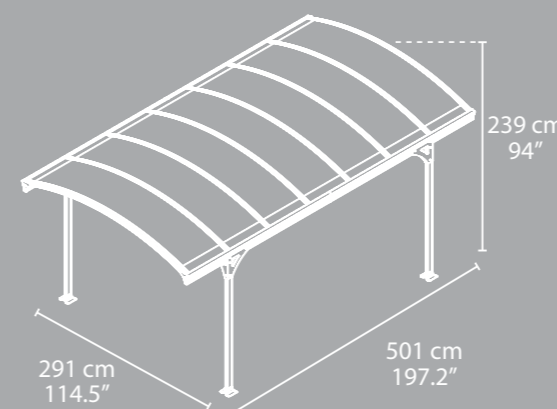

Vitoria 5000 Carport műszaki paraméterek

Tető színe

szürke

Ár

759 990 Ft

Szerkezet színe

Antracit

Típus

702348

Csomagolás méretei

295 x 72 x 22cm
116.1" x 28.3" x 8.6"

Súly

109 kg