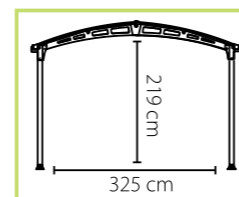

Széles és magas bejárat a biztonságos és könnyű átjáráshoz

Tartós és ellenálló konstrukció

- 100%-os UV védelemmel rendelkezik a tetőpanelek törékenysége és besárgulása ellen.
- A kocsibeálló nem igényel további karbantartást.
- Egyszerűen tisztítható felmosóval, vagy csak eső által.

Kiváló fedett terület, amely nemcsak parkolásra, hanem játszótérnek, pihenéshez stb. is hasznosítható:

- Védi a gépkocsit az esőtől, a hótól, az UV sugárzástól, a jégesőtől, vagy a lehullott levelektől.
- A beépített csatornarendszer gondoskodik a biztonságos vízvezetéséről a csatorna elvezetésével.