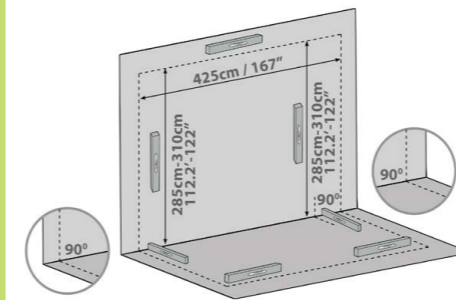

Tegye otthonát kényelmesebbé és alakítson ki egy új teret, ahol egész évben pihenhet.

- Kristálytisza, ellenálló, könnyen karbantartható áttetsző akril fal rendszer. Tökéletesen beleolvad bármilyen dizájnba vagy lakókörnyezetbe
- Erős ütésálló akril falak. Tökéletes fényáteresztés egész élettartamuk alatt.
- "Click N' Lock" rendszer a tetőelemek egyszerű és biztonságos rögzítésére. Megakadályozza a nedvesség bejutását a szerkezet belsejébe.

Fontos információ

A összeszerelés elkezdése előtt ne feledje ellen ellenőrizni, hogy felület, ahová felállítja a télikertet, tökéletesen egyenletes és 90°-os szögben van a merőleges oldalfalhoz.