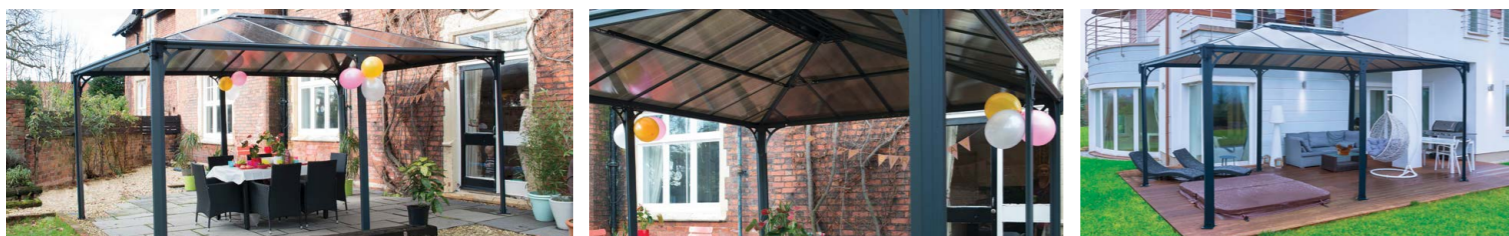

GARANCIA
10
ÉV

1. 50% biztosítással
2. **Hó terhelés**
     75kg/m²
   - **Szél ellenállás**
     90km/óra
   - **Fényáteresztés**
     0%

Martinique 4300 – Kerti pavilon

Típus	Szín	
702564	Tető: szürke	Szerkezet: antracit szürke RAL 7016
Csomagolás	Csomagolás súlya	Csomagolás méretei
1 karton	87,8 kg	295 x 75 x 25 cm
Ár	Belterület	
709 990 Ft	9 m²	

Martinique 5000 – Kerti pavilon

Típus	Szín	
704672	Tető: szürke	Szerkezet: antracit szürke RAL 7016
Csomagolás	Csomagolás súlya	Csomagolás méretei
1. karton 2. karton	106 kg 40 kg	250,5 x 72 x 27 cm 179 x 76 x 11,5 cm
Ár	Belterület	
999 990 Ft	13m²	

A téglalap alakú Martinique kerti pavilon elegáns és tágas árnyékolást biztosít a kültéri kiülésekhez

- Ideális árnyékolást biztosít kültéri kiüléshez, grillezéshez vagy elhelyezheti a kültéri jakuzzi felett is.
- Robosztus, karbantartást nem igénylő, korrózióálló, megerősített alumíniumprofilokból készült szerkezet, horganyzott összekötő acélsatlakozókkal.
- A szerkezet lényegében a törhetetlen 6mm-es üreges polikarbonát tábláival ellenáll az esőnek, a hónak, a jégesőnek és a káros UV sugárzásnak is.
- A tetőpanelek különleges szürke árnyalata elnyeli a napfényt, kellemes árnyékot biztosítva erős napsütés esetén is.
- A beépített vízvezető rendszer biztonságosan elvezeti a vizet (Ø 40 mm).
- A beépített szellőzőnyílás biztosítja a megfelelő levegőáramlást, és elvezeti a grillezés közben keletkezett füstöt.
- Két személy egyszerűen összeszerelheti, nincs szükség semmilyen fúrásra, vágásra, és a rögzítő elemek a termék tartozékai.
- A LED világítás, az árnyékoló és a szúnyogháló opcionálisan megvásárolható.

Gyakorlatilag TÖRHETETLEN POLIKARBONÁT

Árnyékoló és szúnyogháló