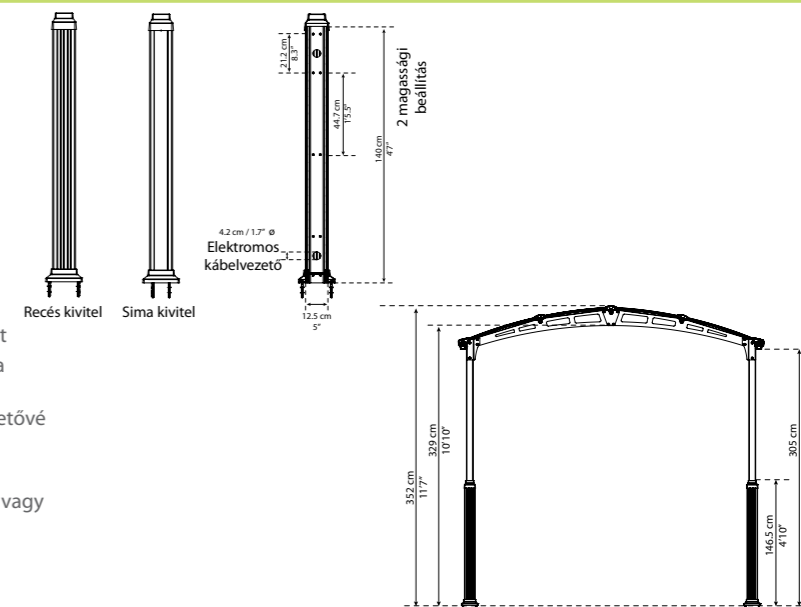

Modell	Arcadia 4300	Arcadia 5000	Arcadia 6400	Arcadia 8500
Méret:	430 x 359 x 242 cm	502 x 359 x 242 cm	644 x 359 x 242 cm	858 x 359 x 242 cm
Terület:	15,4 m²	18 m²	23,1 m²	30,8 m²
Rendelési szám:	705515	701592	705516	704340
Csomagolás mérete:	2x karton 217 x 76 x 14 cm	2x karton 217 x 76 x 14 cm 1x karton 204 x 75 x 13 cm	3x karton 217 x 76 x 14 cm	4x karton 217 x 76 x 14 cm
Ár:	764 990 Ft	999 990 Ft	1 279 990 Ft	1 789 990 Ft