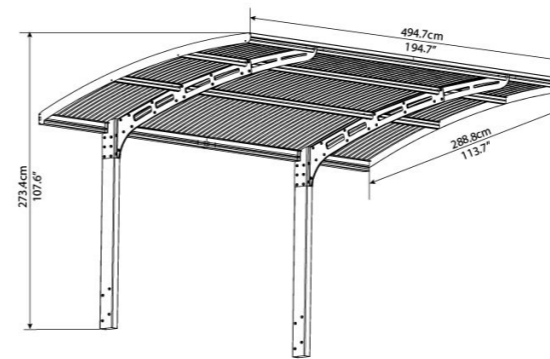

Arizona 5000 Wave Carport műszaki paraméterek

Konstrukció színe	Modell	
Szürke	703727	
Ár	Csomagolás méretei (2 db)	
	296 x 73 x 10,5 cm 116.1" x 28.3" x 8.6"	296 x 73 x 15 cm 116.1" x 28.3" x 8.6"
1 119 990 Ft	Súly	
Szerkezet színe	114 kg 251.4 lbs	118 kg 206.2 lbs
Antracit