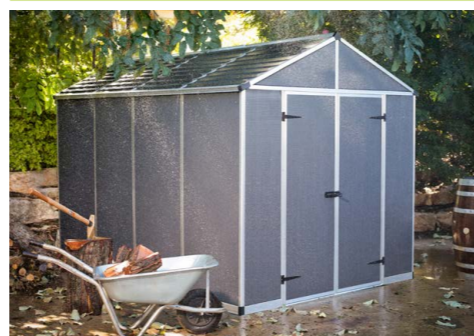

GARANCIA
10
ÉV

50% biztosítással

Hó terhelés
80kg/m²

Szél ellenállás
105km/óra

Fényáteresztés,
tető - 10%

Gyakorlatilag
TÖRNETLEN
POLIKARBONÁT

Nagy alapterületű, tartós és karbantartásmentes kerti tároló