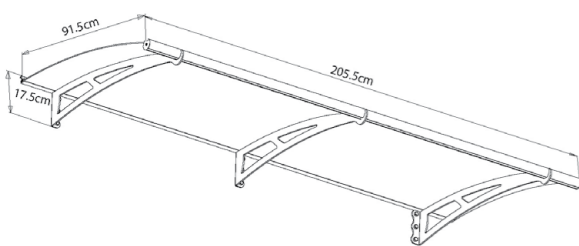

Gyakorlatilag
TÖRNETLEN
POLIKARBONÁT

Rejtett tömítés

Az összekötő alkatrészek a csomagolás részei

Elülső és hátsó végelzárások alumíniumból

Horganyzott és lakkozott acél merevítők

Aquila 2050

Típus	701125
Szín	sötétszürke konstrukció, áttetsző panel
Méret	205,5 x 91,5 x 17,5 cm
Csomagolás méretei	205 x 91 x 6,5 cm
Csomagolás súlya	23 kg
Ár	135 990 Ft