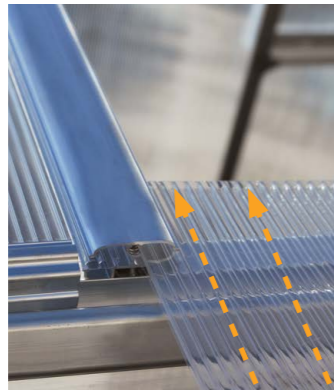

- A gyakorlatilag törhetetlen, csúcsmínőségű Palram víztiszta polikarbonát falak és a tető biztosítják az üvegházban az optimális hőmérsékletet, és védik a növényzetet a közvetlen napsugárzástól.
- A polikarbonát panelek egyedi és egyszerű rögzítése az alumínium profilokban, külön rögzítő elemek használata nélkül történik.
- A rozsdamentes konstrukció erős alumínium profilokból áll.
- A termékcsomagolás masszív és biztonságos, benne van az áttekinthető szerelési útmutató és az összes összekötő elem.
- A tetőpanel dupla falú üregkamrás polikarbonát, amely védelmet biztosít az erős napsugarak ellen.
- Az oldalsó panel víztiszta polikarbonát, amely 90%-os fényáteresztést biztosít még a rosszabb fényviszonyok esetén is.

A nagy, pántos ajtó jobb és baloldalon is felszerelhető.

A táblák egyszerűen rögzíthetők a kerületi profilokban

A csúcsminőségű konstrukció és az anyagok ellenállnak a szélnek és a hónak is.

Mágneszáras a reteszelés a nyitott ajtónál.