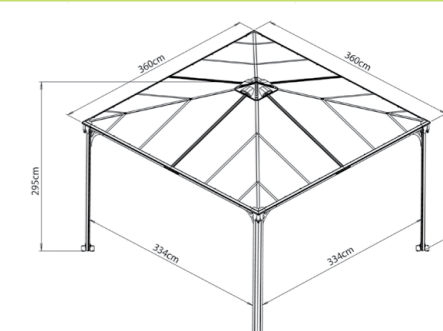

Palermo 3600 - Kerti pavilon

Típus	Szín	
702780	szürke	Szerkezet: Grey RAL 7012
Csomagolás	Csomagolás súlya	Csomagolás mérete
1 karton	82 kg	250.5x72x27cm
Ár	Belterület	
629 990 Ft	13m²	

A Palermo kerti pavilonnal gyönyörű és stílusos pihenősarkot alakíthat ki a kertjében, ahol mindig örömmel találkozik a barátaival vagy családtagjaival.

- Kiváló hely a nyugodt pihenéshez, az ünnepségek megtartásához, a grillezéshez rossz idő esetén, a relaxáláshoz, vagy akár elhelyezheti a kültéri jakuzzi felett.
- A szerkezet lényegében a tönkretételmentes alumínium profiljaival és a törhetetlen 6mm-es üreges polikarbonát tábláival ellenáll a szélnek, a hónak és jégesőnek is.
- A tető elegáns szürke árnyalata és az antracit színű keret tökéletesen illeszkedik a kerti környezethez.
- A tetőpanelek remekül megóvnak a forró nyári napsugartól.
- A beépített szellőzőnyílás biztosítja a megfelelő levegőáramlást, és tökéletesen elvezeti a grillezés közben keletkezett füstöt.
- A beépített vízelvezető rendszer biztonságosan elvezeti a vizet.
- Két személy egyszerűen összeszerelheti egy nap alatt.
- Az árnyékoló és a szúnyogháló opcionálisan megvásárolható.