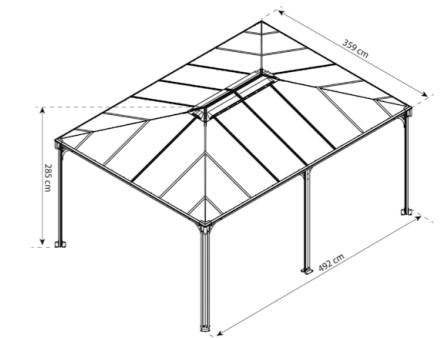

Martinique 5000 – Kerti pavilon