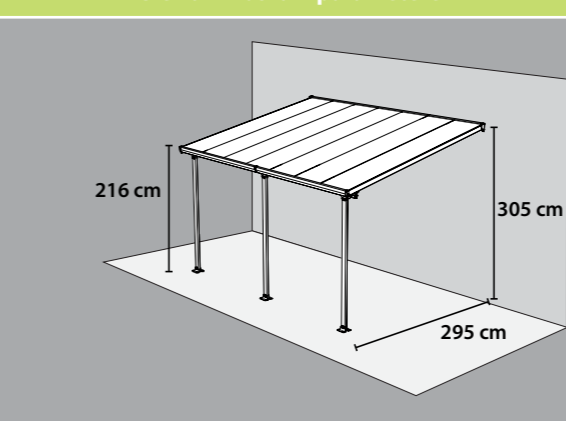

Sierra™ műszaki paraméterek

Sierra 3000 (2 tartó láb)

Szín	☐ Szürke antracit RAL 7016	☐ Fehér RAL 9016
Modell	703120	703121
Méretek (cm)	(h/sz/m): 314/226-286/260-305	
Ár	339 990 Ft	339 990 Ft

Sierra 4200 (3 tartó láb)

Szín	☐ Szürke antracit RAL 7016	☐ Fehér RAL 9016
Modell	702639	702640
Méretek (cm)	(h/sz/m): 425/226-286/260-305	
Ár	469 990 Ft	469 990 Ft

Sierra 5400 (3 tartó láb)

Szín	☐ Szürke antracit RAL 7016	☐ Fehér RAL 9016
Modell	703122	703123
Méretek (cm)	(h/sz/m): 546/226-286/260-305	
Ár	589 990 Ft	589 990 Ft

Sötétítő függöny

Praktikus krémfehér többrészes behúzható függöny. Könnyen telepíthető a mennyezet alá. Erősebb napsütés esetén, hatásosan véd a beltér túlságos átmelegedésétől.

Sierra 3000: rendelési szám: 705869, Ár: 99 990 Ft

Sierra 4200: rendelési szám: 705870, Ár: 149 990 Ft

Sierra 5400: rendelési szám: 705871, Ár: 179 990 Ft