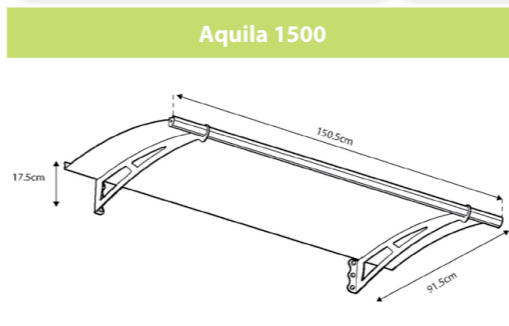

Gyakorlatilag TÖRHETELLEN POLIKARBONÁT

Típus	701089
Szín	szürke konstrukció, áttetsző tetőpanel
Méret	150,5 x 91,5 x 17,5 cm
Csomagolás méretei	153 x 91 x 6,5 cm
Csomagolás súlya	17 kg
Ár	99 990 Ft

Aquila 1500 összekötő elem	
Típus	705428
Szín	antracit
Ár	16 990 Ft