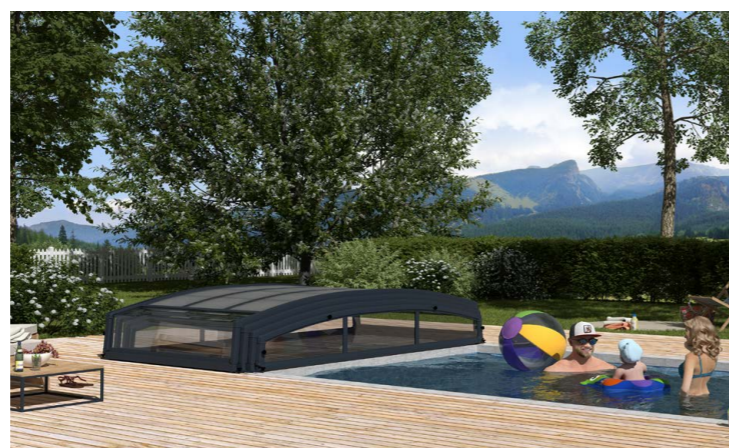

Hosszabbítsd meg a nyarat, élvezd a fürdést melegebb vízben és tartsd tisztán és biztonságban a medencédet! Alacsony profiljának és elegáns dizájnjának köszönhetően ez a Palram medence fedő kiválóan és diszkréten bele illik a kerted stílusába.

• Az egyes szerkezeti elemek tartós, de könnyű alumínium ötvényből, a transzparens panelek pedig a legjobb minőségű, 100% UV védelemmel bíró polikarbonátból készülnek. Az egyes elemek görgőkerekeken könnyedén, teleszkópius egymásba sikkannak mindkét irányban, így te döntheted el, a medence melyik oldalára nyitod ki a fedelet. Az egész szerkezet úgy lett megtervezve, hogy rossz időben alatta nyugodtan lehessen fürödni, vagy úszni.