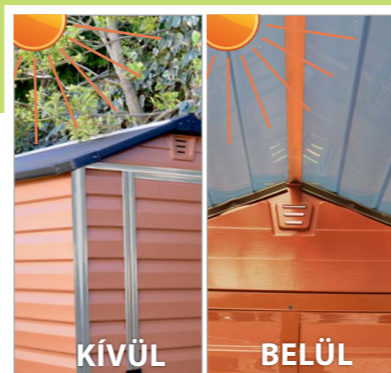

KÍVÜL BELÜL

Kellemes diffúz belső tér megvilágítás.