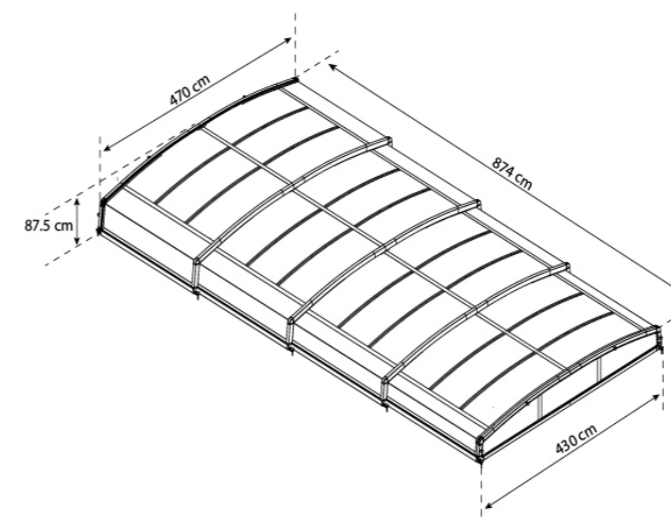

Hosszabbítsd meg a nyarat, élvezd a fürdést melegebb vízben és tartsd tisztán és biztonságban a medencédet! Alacsony profiljának és elegáns dizájnjának köszönhetően ez a Palram medence fedő kiválóan és diszkréten bele illik a kerted stílusába.

• Az egyes szerkezeti elemek tartós, de könnyű alumínium ötvényből, a transzparens panelek pedig a legjobb minőségű, 100% UV védelemmel bíró polikarbonátból készülnek. Az egyes elemek görgőkerekeken könnyedén, teleszkópius egymásba sikkannak mindkét irányban, így te döntheted el, a medence melyik oldalára nyitod ki a fedelet. Az egész szerkezet úgy lett megtervezve, hogy rossz időben alatta nyugodtan lehessen fürödni, vagy úszni.