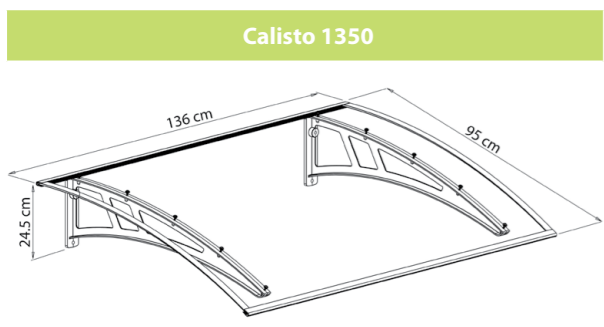

Típus	703802
Szín	szürke konstrukció, áttetsző tábla
Méret	136 x 95 x 24,5 cm
Csomagolás méretei	137 x 100 x 7 cm
Csomagolás súlya	6,1 kg
Ár	34 990 Ft