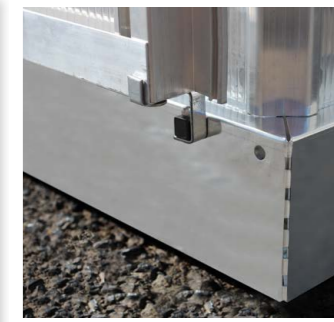

- A gyakorlatilag törhetetlen, csúcsmínőségű Palram kamrás polikarbonát falak és a tető biztosítják az üvegházban az optimális hőmérsékletet, és védik a növényzetet a közvetlen napsugárzástól.
- A polikarbonát panelek egyedi és egyszerű rögzítése az alumínium profilokban, külön rögzítő elemek használata nélkül történik.
- A rozsdamentes konstrukció erős alumínium profilokból áll.
- 70% feletti a fényáteresztés.
- A masszív, biztonságos termékcsomagolásban, az áttekinthető szerelési útmutató és az összes összekötő elem megtalálható.

A csúcsmínőségű konstrukció és az anyagok ellenállnak a szélnek és a hónak is.

Mágneszáras reteszelés található a nyitott ajtónál.

Zárható az ajtó.

Egységesek a konstrukciós elemek a könnyű kezelhetőség és karbantartás érdekében.