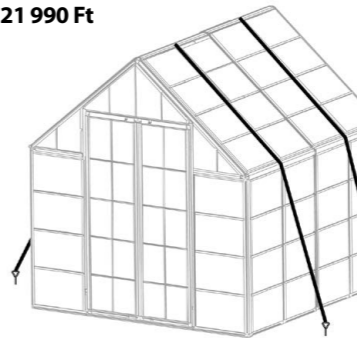

Rögzítő rendszer

A rögzítő rendszer szett minden olyan tartozékot tartalmaz, amely szükséges az üvegháznak a stabil alaphoz, vagy közvetlenül a földbe történő rögzítéséhez. Természetesen az üvegházat rögzítheti mindenféle hagyományos módon is. A Palram alapzat ezt problémamentesen lehetővé teszi. Az eredeti Palram rögzítő rendszer lehetőséget biztosít arra, hogy gyorsan és biztonságosan rögzítse az üvegházat, és megfelelő védelmet biztosítson az erős szél ellen is. A rögzítő rendszer kombinálható más, egyéb rögzítési móddal (pl. az alapzat csavarozása a betonlaphoz), mint utólagos védelem az viharos széllel szemben stb. Előnyei közé tartozik, hogy mindenki pár perc alatt könnyedén megbirkózzhat az üvegház rögzítésével. A stabil alaphoz való rögzítést szolgálja a "V" profilú rögzítő a csavarokkal és tiplikkel együtt, míg a földhöz való rögzítéshez a tüskés csavarok szolgálnak.

Rendelési szám: **702771**
Ár: **27 990 Ft**