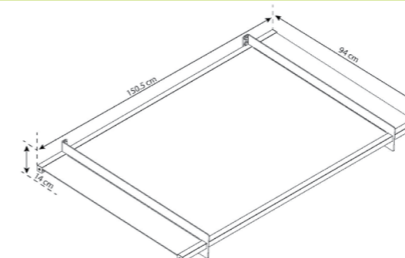

004628501-0001

50% biztosítással

Hó terhelés
100kg/m²

Szél ellenállás
100km/óra

Fényáteresztés
92%

Nancy 1500

Típus	704743
Szín	sötétszürke konstrukció, áttetsző panel
Méret	150,5 x 94 x 14 cm
Csomagolás méretei	152 x 91 x 4,8 cm
Csomagolás súlya	17,8 kg
Ár	107 990 Ft