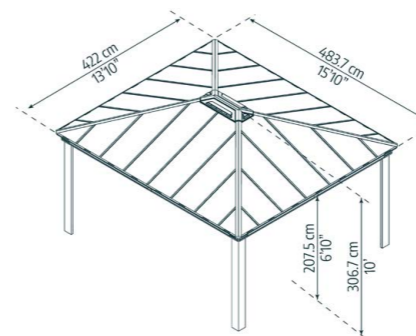

A rögzítő elemeket tartalmazza

Hatékony szellőzés

Sínek a függönyöknek (a függönykampók a függöny csomagolásának tartozékai)

Elegáns tetőpanelek

Masszív alumínium szerkezet

Dallas 14x16 - kerti pavilon

Modell	Szín	
707106	Tető: szürke	Szerkezet: antracit RAL 7016
Csomagolás	Csomagolás súlya	Csomagolás mérete
1 karton	100 kg	295 x 74 x 25 cm
2 karton	80 kg	217 x 74 x 33cm
Ár	Belső terület	
1 699 990 Ft	20,4 m ²	