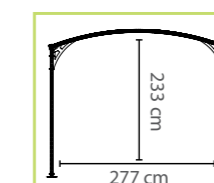

GARANCIA
10
ÉV

501 x 291 x 239 cm

Minden sarkában beépített vízelvezető csatorna van.

Robusztus és tartós a konstrukciója.

Egyszerű a tetőpanel rögzítése.

Egyszerű szerelés:

- A szerkezet felépítését két személy kényelmesen elvégzi egy nap alatt.
- A szerelésnél nincsenek nehéz alkatrészek.
- A szerelési útmutató lépésről-lépésre áttekinthető.
- Minden rögzítő alkatrész a termék tartozéka.
- Szükség esetén a kocsibeállót könnyedén szétszerelheti, és áthelyezheti egy másik helyre.

Kiváló fedett terület, amely nemcsak parkolásra, hanem játszótérnek, pihenéshez stb. is hasznosítható:

- Védi a gépkocsit az esőtől, a hótól, az UV sugárzástól, a jégesőtől, vagy a lehullott levelektől.
- A beépített csatornarendszer gondoskodik a biztonságos vízelvezetéséről.

Széles és magas bejárat a biztonságos és könnyű átjáráshoz

Tartós és ellenálló konstrukció

- 100%-os UV védelemmel rendelkeznek a tetőpanelek törékenysége és besárgulása ellen.
- A kocsibeálló nem igényel további karbantartást.
- Egyszerűen tisztítható felmosóval, vagy csak eső által.

Impozáns és kiváló dizájnú kocsibeálló. Egyszerűen, akár egy nap alatt összeállíthatja!

Modern, tágas és elegáns kocsibeálló, amelyet Ön is képes egyetlen nap alatt önállóan felépíteni, köszönhetően a Palram cég okos technológiájának.