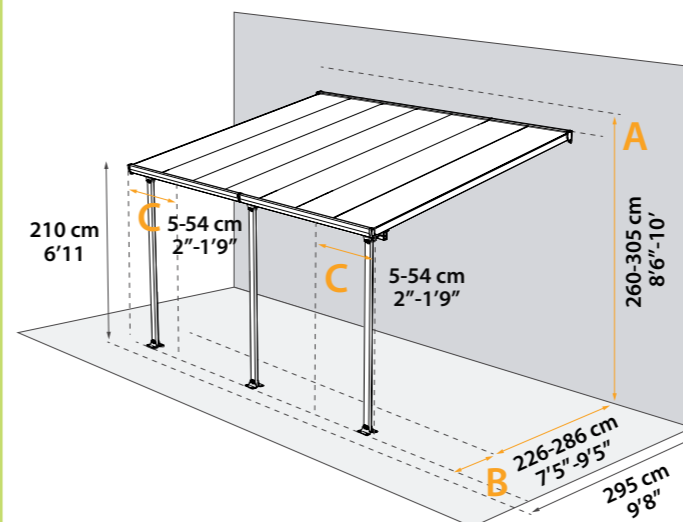

Hozzáadott érték - állítható és flexibilis

Flexibilis méretek és egyszerű szerelés

- Az állítható elemeknek köszönhetően a pergolát pontosan igazíthatja egyedi méretű teraszához.
- Állítható a magassága (A) a mélysége (C) és hossza az oszlopok segítségével is (B).
- A rögzítéshez nincs szükség külön alapozásra, megfelelő egy egyszerű szilárd alap.
- Szükség esetén a tetőpaneleket egyszerűen ki lehet szerelni (csak a Sierra pergolánál), esetleg télen, amikor nem látogatja a nyaralóját, és így nem tudja ellenőrizni a leesett hó mennyiségét.

További lehetőségek

- Egyszerű csatlakozó segítségével (EZ LINK KIT) több Sierra pergolát csatlakozhat egymás mellé, így létrehozhat bármilyen hosszú pergolát.
- Az oldalfal segítségével egy vagy két oldalról is lezárhatja a pergolát, így biztosítva a szél elleni nagyobb védelmet.