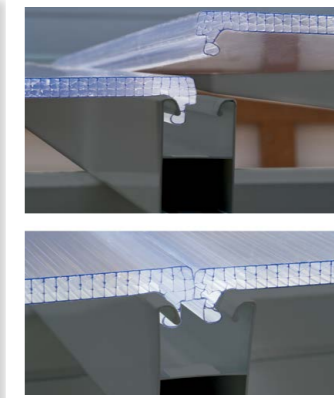

Egyszerű "Click N Lock" rendszer az egyszerű szereléshez