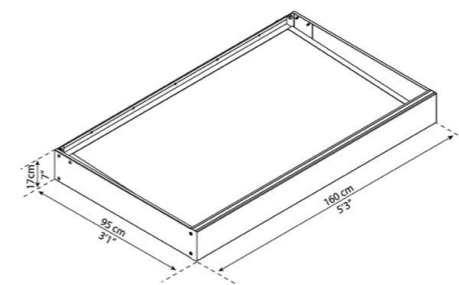

Sophia 1600

Modell víztiszta panel	705904
Modell opálfehér panel	707002
Keret színe	sötétszürke / RAL 7016
Méret	160 x 95 x 17 cm
Csomagolás mérete	11 x 93 x 155 cm
Csomag súlya	23 kg
Ár	169 990 Ft

Modern és praktikus bejárati előtető nagyon egyszerű össze- és felszereléssel