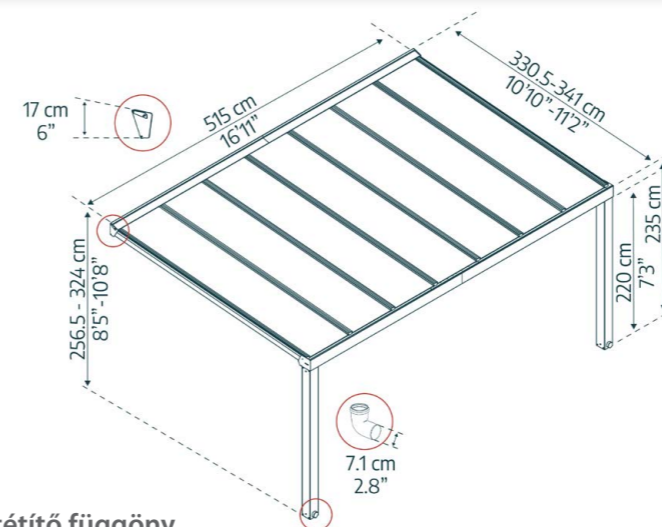

Luxus kategóriás teraszfedő, csodálatos modern dizájnnal, robusztus szerkezettel és lélegzetelállító kristálytisza tetőpanellel.

- Nem kell hónapokat várni a szakemberre, hogy megépítse a terasztetőt, ha, akár egy hétféle alatt magad is megcsinálhatod!
- A precízen elővágott paneleknek, előfűrt lyukaknak, becsúsztható paneleknek, és a nagyon részletes útmutatónak köszönhetően, akár két ember könnyedén összeszerelheti.
- A teraszfedő nem igényel alapozást, csupán egy erős tartófalat és szilárd talajt. A rögzítő rendszer a csomagolás tartozéka.
- A tetőpanelek 4 mm-es, erős, üveg hatású kristálytisza polikarbonátból készülnek. Ugyanakkor 100%-os UV védelemmel rendelkeznek, tehát nem válnak törékennyé és nem színeződnek el. Továbbá, gyakorlatilag törhetetlenek és szinte minden időjárási viszonyt elöl védelmet biztosítanak, könnyen tisztíthatók és karbantartásmentesek.
- A tetőpanelek becsúsztható technológiájának köszönhetően nincs szükség kötőelemekre, ezáltal biztosított a víz ellenállás, így nem rozsdásodik.
- A beépített vízelvezető csatorna direktben a szerkezet belsejében van elrejtve.
- A masszív alumínium-profil szerkezet, horganyzott és porfestett elemekkel ellenáll a korróziónak. A hasonló pl. fa szerkezetű pavilonokhoz képest nem igényel karbantartást, nem mohásodik, korhad, vagy szuvasodik.
- A rugalmas magasság állítással szinte bármilyen teraszra elhelyezhető.
- A szerkezet modern antracit színű.
- A hozzá vásárolható LED világítás, fűtőberendezés, árnyékoló függöny még komfortosabbá teheti a teraszt. Az összes tartozék könnyedén felszerelhető a szerkezetben kialakított konzolokba vagy hornyokba.

Hó terhelés
200kg/m²

Szél ellenállás
120km/óra

Fényáteresztés
100%

Sötétítő függöny