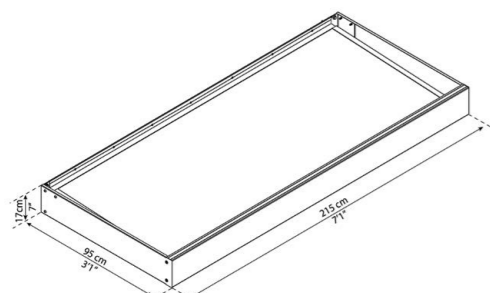

Beépített vízlevezető ereszt

Szilárd alumínium szerkezet

Opálfehér panel kivitelben

Egyszerű össze- és felszerelés

Sophia 2150

Modell víztiszta panellel	706122
Modell opálfehér panellel	707003
Keret színe	sötétszürke / RAL 7016
Méret	215 x 95 x 17 cm
Csomagolás mérete	11 x 93 x 212 cm
Csomag súly	27 kg
Ár	249 990 Ft