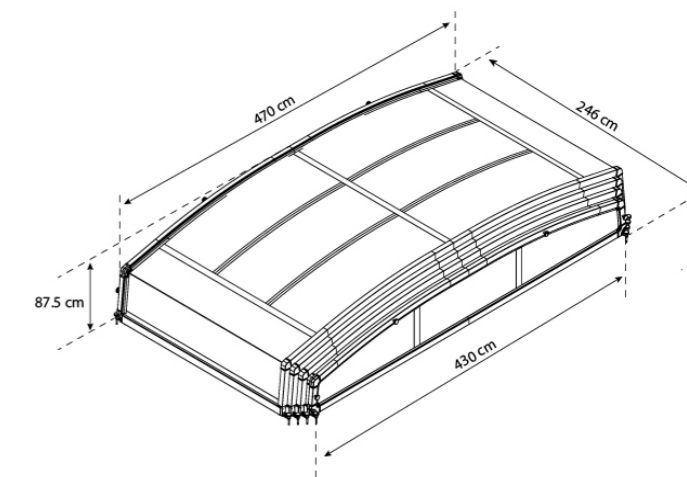

Hosszabbítsd meg a nyarat, élvezd a fürdést melegebb vízben és tartsd tisztán és biztonságban a medencédet! Alacsony profiljának és elegáns dizájnjának köszönhetően ez a Palram medence fedő kiválóan és diszkréten bele illik a kerted stílusába.

• Az egyes szerkezeti elemek tartós, de könnyű alumínium ötvényből, a transzparens panelek pedig a legjobb minőségű, 100% UV védelemmel bíró polikarbonátból készülnek. Az egyes elemek görgőkerekeken könnyedén, teleszkópius egymásba sikkannak mindkét irányban, így te döntheted el, a medence melyik oldalára nyitod ki a fedelet. Az egész szerkezet úgy lett megtervezve, hogy rossz időben alatta nyugodtan lehessen fürödni, vagy úszni.