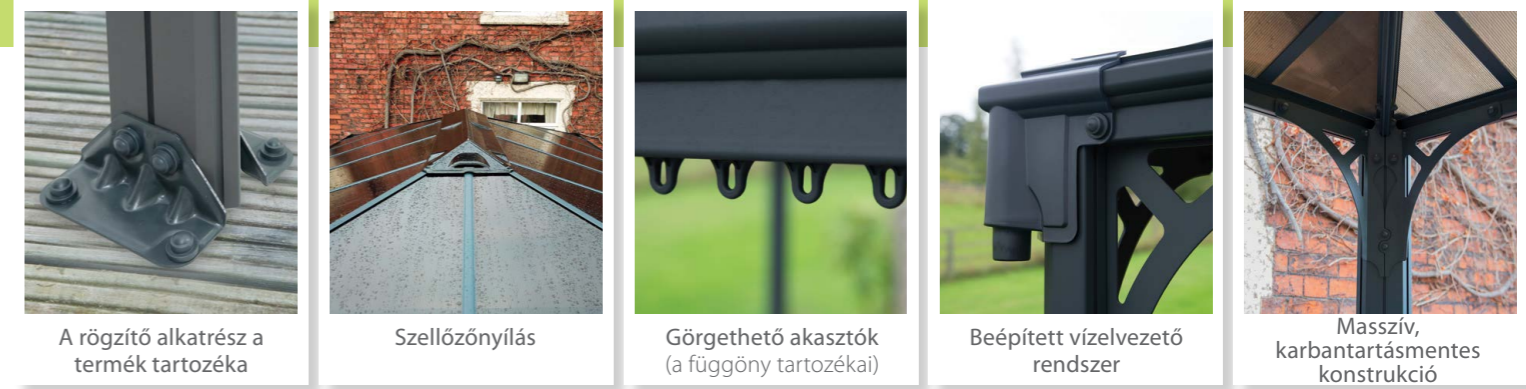

Szellőzőnyílás

Görgethető akasztók (a függöny tartozékai)

Beépített vízvezető rendszer

Masszív, karbantartásmentes konstrukció

A rögzítő alkatrész a termék tartozéka