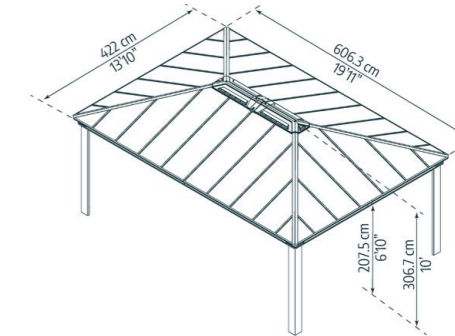

Dallas 14x20 - kerti pavilon

Modell	Szín	
707107	Tető: szürke	Szerkezet: antracit RAL 7016
Csomagolás	Csomagolás súlya	Csomagolás mérete
1 karton	111 kg	295 x 74 x 25 cm
2 karton	92 kg	217 x 74 x 33 cm
Ár	Belső terület	
2 199 990 Ft	25,6 m²	

Sötétítő függöny és szúnyogháló

Külön vásárolható tartozékok: Sötétítő függöny, szúnyogháló. Érdeklődjön kereskedőjénél!