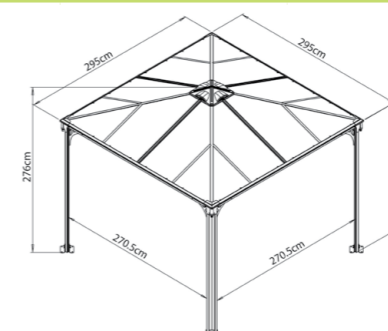

Masszív, karbantartásmentes konstrukció

Palermo 3000 - Kerti pavilon

Típus	Szín	
702425	szürke	Szerkezet: Grey RAL 7012
Csomagolás	Csomagolás súlya	Csomagolás mérete
1 karton	66 kg	287x72.5x17.5cm
Ár	Belterület	
509 990 Ft	9m ²	