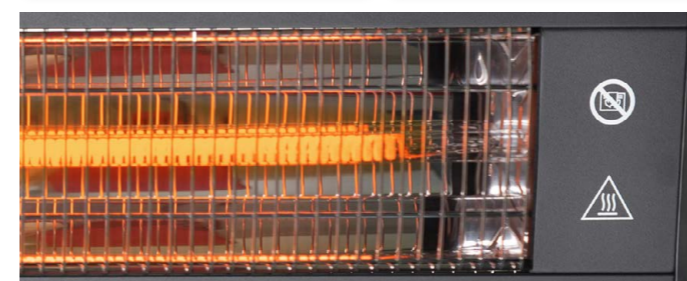

Modell	705782
Paraméterek	240 V /1800 W/ 16 A
Méret	74 x 16,2 x 15,4 cm
Kábel hossza	210 cm
Védettség	IP 65
Ár	59 990 Ft