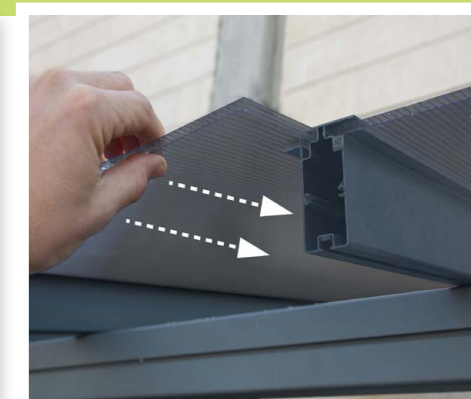

Beépített vízvezetés

Robusztus és ellenálló szerkezet

Könnyű rendszer a tetőpanelek rögzítésére

Egyszerű szerelés:

- A szerkezet felépítését két személy kényelmesen elvégzi egy nap alatt.
- A szerelésnél nincsenek nehéz alkatrészek.
- A szerelési útmutató lépésről-lépésre áttekinthető.
- Minden rögzítő alkatrész a termék tartozéka.
- Szükség esetén a kocsibeállót könnyedén szétszerelheti, és áthelyezheti egy másik helyre.