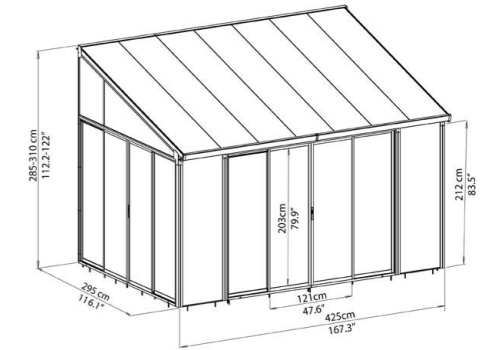

Torino™ 3x4.25 m / 10' x 14'

Szín	Szürke antracit RAL 7016, áttetsző tető
Modell	703708
Méret és súly	(h x sz x m): 309 x 65 x 24 cm | 255.5 kg
Ár	1 999 990 Ft