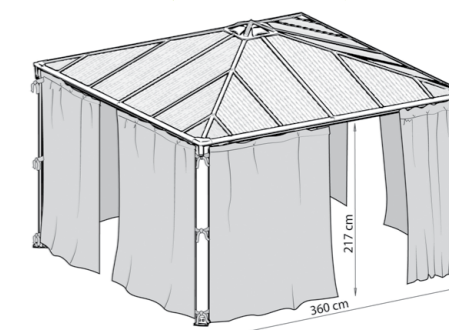

Árnyékoló és szúnyogháló

Palermo árnyékoló	Szín	Csomagolás súlya
Típus: 703319	Szín: szürke	4 kg
Csomagolás méretei:		Ár:
80,5 x 40,5 x 6 cm		109 990 Ft
Szúnyogháló	Szín	Csomagolás súlya
Típus: 703320	Szín: antracit	3 kg
Csomagolás méretei:		Ár:
80,5 x 40,5 x 6 cm		86 990 Ft