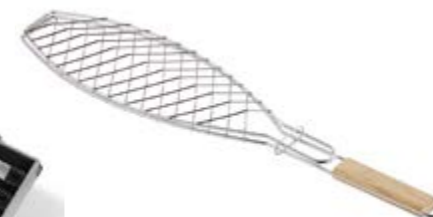

ACTIVA

5 db-os rozsdamentes
grillkészlet kofferben

16 990 Ft

Anyag: rozsdamentes acél, műanyag
Hossz: 45 cm
Rendelési szám: 16100

ACTIVA

halsütő grillrács

1 990 Ft

Anyag: krómozott acél
Hossz: 51 cm
Rendelési szám: 16500

ACTIVA

halsütő grillrács 3 db-os

2 990 Ft

Anyag: krómozott acél, fa
Hossz: 52 cm
Rendelési szám: 19418

ACTIVA

Univerzális öntvénylap

14 990 Ft

Anyag: zománcozott öntvény
Méret: 3026,5 x 26,5 cm
Súly: 2,6 kg
Rendelési szám: 20020

ACTIVA

hamburgerhús formázó

4 990 Ft

Anyag: alumínium öntvény,
letapátásgátló réteggel
Méret: Ø 12 cm
Rendelési szám: 16477

ACTIVA

zöldség grillező tál

4 290 Ft

Anyag: acél, letapátásgátló réteggel
Méret: 8,5 x 28 x 33 cm
Átmérő: Ø 28 cm
Rendelési szám: 15200