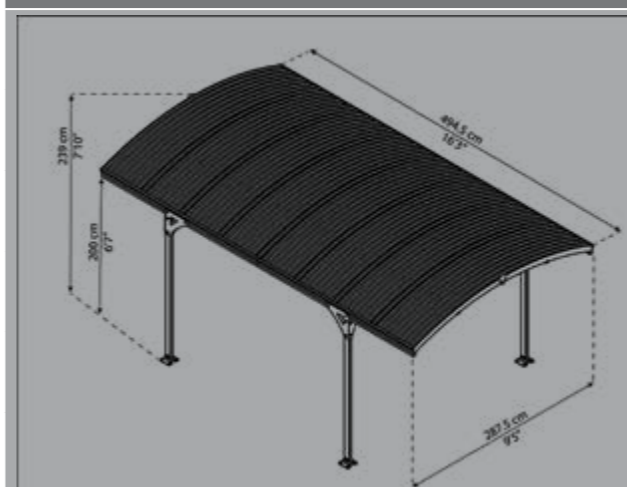

Atlas 5000 Carport műszaki adatok

Tető színe

szürke

Ár

689 990 Ft

Szerkezet színe

Szürke antracit RAL 7016

Modell

701945

Csomagolás méretei

296 x 75 x 15 cm

Súly

119 kg