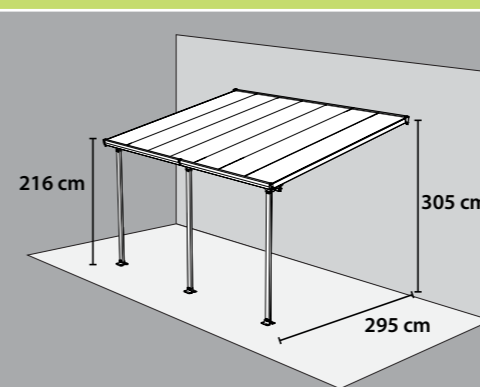

Sierra™ műszaki paraméterek