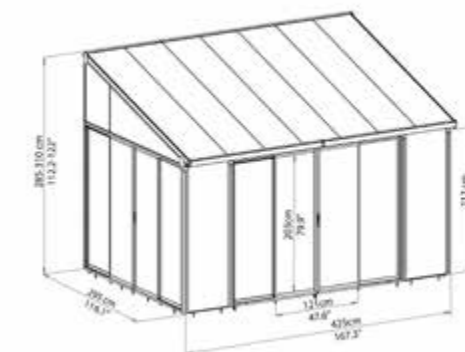

Torino™ 3x4.25 m / 10' x 14'

Szín	Szürke antracit RAL 7016, áttetsző tető
Modell	703708
Méret és súly	(h x sz x m): 309 x 65 x 24 cm | 255.5 kg
Ár	1 899 990 Ft