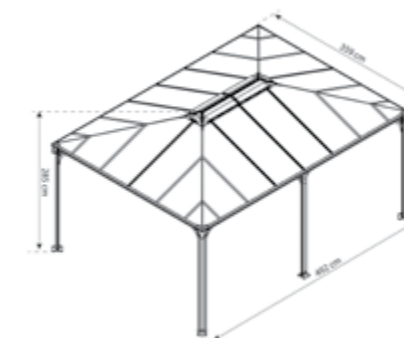

Martinique 5000 – Kerti pavilon

Típus	Szín	
704672	Tető: szürke	Szerkezet: antracit szürke RAL 7016
Csomagolás	Csomagolás súlya	Csomagolás méretei
1. karton 2. karton	106 kg 40 kg	250,5 x 72 x 27 cm 179 x 76 x 11,5 cm
Ár	Belterület	
999 990 Ft	13m²	

A téglalap alakú Martinique kerti pavilon elegáns és tágas árnyékolást biztosít a kültéri kiülésekhez

- Ideális árnyékolást biztosít kültéri kiüléshez, grillezéshez vagy elhelyezheti a kültéri jakuzzi felett is.
- Robusztus, karbantartást nem igénylő, korrózióálló, megerősített alumíniumprofilokból készült szerkezet, horganyzott összekötő acélsatlakozókkal.
- A szerkezet lényegében a törhetetlen 6mm-es üreges polikarbonát tábláival ellenáll az esőnek, a hónak, a jégesőnek és a káros UV sugárzásnak is.
- A tetőpanelek különleges szürke árnyalata elnyeli a napfényt, kellemes árnyékot biztosítva erős napsütés esetén is.
- A beépített vízlevezető rendszer biztonságosan elvezeti a vizet (Ø 40 mm).
- A beépített szellőzőnyílás biztosítja a megfelelő levegőáramlást, és elvezeti a grillezés közben keletkezett füstöt.
- Két személy egyszerűen összeszerelheti, nincs szükség semmilyen fúrásra, vágásra, és a rögzítő elemek a termék tartozékai.
- A LED világítás, az árnyékoló és a szúnyogháló opcionálisan megvásárolható.