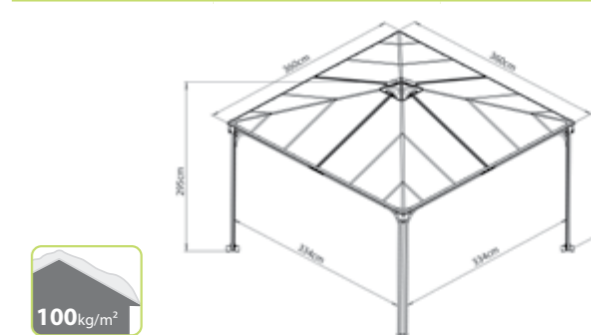

Palermo 3600 - Kerti pavilon

Típus	Szín	
702780	szürke	Szerkezet: Grey RAL 7012
Csomagolás	Csomagolás súlya	Csomagolás mérete
1 karton	82 kg	250.5x72x27cm
Ár		Belterület
607 990 Ft		13m²

A Palermo kerti pavilonnal gyönyörű és stílusos pihenősarkot alakíthat ki a kertjében, ahol mindig örömmel találkozik a barátaival vagy családtagjaival.

- Kiváló hely a nyugodt pihenéshez, az ünnepségek megtartásához, a grillezéshez rossz idő esetén, a relaxáláshoz, vagy akár elhelyezheti a kültéri jakuzzi felett.
- A szerkezet lényegében a tönkreteszhetetlen alumínium profiljaival és a törhetetlen 6mm-es üreges polikarbonát tábláival ellenáll a szélnek, a hónak és jégesőnek is.
- A tető elegáns szürke árnyalata és az antracit színű keret tökéletesen illeszkedik a kerti környezethez.
- A tetőpanelek remekül megóvnak a forró nyári napsugaraktól.
- A beépített szellőzőnyílás biztosítja a megfelelő levegőáramlást, és tökéletesen elvezeti a grillezés közben keletkezett füstöt.
- A beépített vízelvezető rendszer biztonságosan elvezeti a vizet.
- Két személy egyszerűen összeszerelheti egy nap alatt.
- Az árnyékoló és a szúnyogháló opcionálisan megvásárolható.