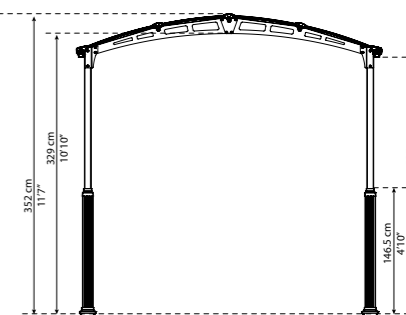

Modell	Arcadia 4300	Arcadia 5000	Arcadia 6400	Arcadia 8500
Méret:	430 x 359 x 242 cm	502 x 359 x 242 cm	644 x 359 x 242 cm	858 x 359 x 242 cm
Terület:	15,4 m²	18 m²	23,1 m²	30,8 m²
Rendelési szám:	705515	701592	705516	704340
Csomagolás mérete:	2x karton 217 x 76 x 14 cm	2x karton 217 x 76 x 14 cm 1x karton 204 x 75 x 13 cm	3x karton 217 x 76 x 14 cm	4x karton 217 x 76 x 14 cm
Ár:	739 990 Ft	978 990 Ft	1 219 990 Ft	1 699 990 Ft