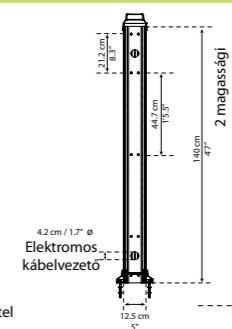

Modell	Arcadia 4300	Arcadia 5000	Arcadia 6400	Arcadia 8500
Méret:	430 x 359 x 242 cm	502 x 359 x 242 cm	644 x 359 x 242 cm	858 x 359 x 242 cm
Terület:	15,4 m²	18 m²	23,1 m²	30,8 m²
Rendelési szám:	705515	701592	705516	704340
Csomagolás mérete:	2x karton 217 x 76 x 14 cm	2x karton 217 x 76 x 14 cm 1x karton 204 x 75 x 13 cm	3x karton 217 x 76 x 14 cm	4x karton 217 x 76 x 14 cm
Ár:	739 990 Ft	978 990 Ft	1 219 990 Ft	1 699 990 Ft