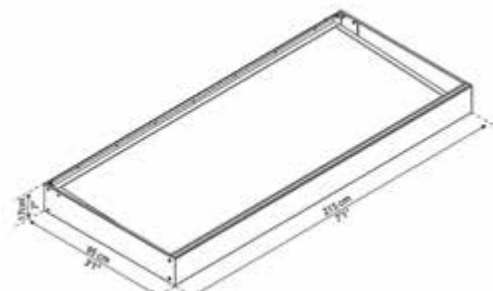

50% biztosítással

 **Hó terhelés**
180kg/m²

 **Szél ellenállás**
150km/óra

 **Fényáteresztés**
85%

Beépített vízlevezető eresz

Szilárd alumínium szerkezet

Opálfehér panel kivitelben

Egyszerű össze- és felszerelés