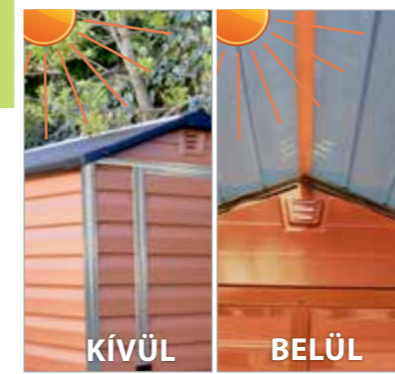

Megközelítő méretek

A tetőn bejutnak a napsugarak

75kg/m²
90km/óra

KÍVÜL BELÜL

Kellemes diffúz belső tér megvilágítás.

Hatékony szellőztetés.

Kényelmes, rögzíthető küszöb és padló.

Gyakorlatilag tönkretételmentes polikarbonát.