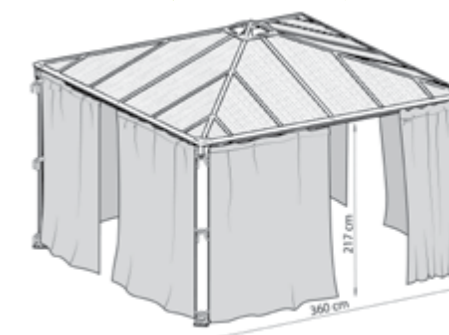

Árnyékoló és szúnyogháló

Palermo árnyékoló	Szín	Csomagolás súlya
Típus: 703319	Szín: Grey	4 kg
Csomagolás méretei:		Ár:
80,5 x 40,5 x 6 cm		106 990 Ft
Szúnyogháló	Szín	Csomagolás súlya
Típus: 703320	Szín: Light Grey	3 kg
Csomagolás méretei:		Ár:
80,5 x 40,5 x 6 cm		82 990 Ft