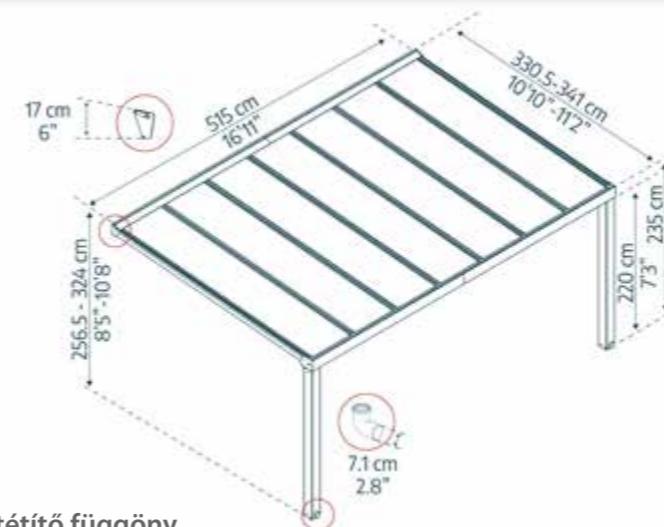

Luxus kategóriás teraszfedő, csodálatos modern dizájnnal, robusztus szerkezettel és lélegzetelállító kristálytisza tetőpanellekkel.

- Nem kell hónapokat várni a szakemberre, hogy megépítse a terasztetőt, ha, akár egy hétféle alatt magad is megcsinálhatod!
- A precízen elővágtott paneleknek, előfűrt lyukaknak, becsúsztható paneleknek, és a nagyon részletes útmutatónak köszönhetően, akár két ember könnyedén összeszerelheti.
- A teraszfedő nem igényel alapozást, csupán egy erős tartófalat és szilárd talajt. A rögzítő rendszer a csomagolás tartozéka.
- A tetőpanelek 4 mm-es, erős, üveg hatású kristálytisza polikarbonátból készülnek. Ugyanakkor 100%-os UV védelemmel rendelkeznek, tehát nem válnak törékennyé és nem színeződnek el. Továbbá, gyakorlatilag törhetetlenek és szinte minden időjárási viszonyt elöl védelmet biztosítanak, könnyen tisztíthatók és karbantartásmentesek.
- A tetőpanelek becsúsztható technológiájának köszönhetően nincs szükség kötőelemekre, ezáltal biztosított a víz ellenállás, így nem rozsdásodik.
- A beépített vízelvezető csatorna direktben a szerkezet belsejében van elrejtve.
- A masszív alumínium-profil szerkezet, horganyzott és porfestett elemekkel ellenáll a korróziónak. A hasonló pl. fa szerkezetű pavilonokhoz képest nem igényel karbantartást, nem mohásodik, korhad, vagy szuvasodik.
- A rugalmas magasság állítással szinte bármilyen teraszra elhelyezhető.
- A szerkezet modern antracit színű.
- A hozzá vásárolható LED világítás, fűtőberendezés, árnyékoló függöny még komfortosabbá teheti a teraszt. Az összes tartozék könnyedén felszerelhető a szerkezetben kialakított konzolokba vagy hornyokba.

Hó terhelés
200kg/m²

Szél ellenállás
120km/óra

Fényáteresztés
100%

Sötétítő függöny