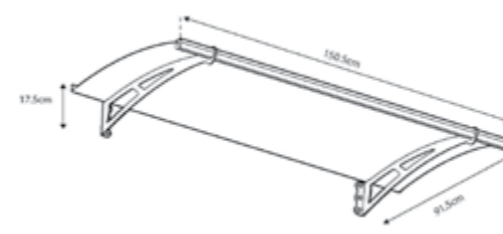

Rejtett tömítés

Az összekötő alkatrészek a csomagolás részei

Elülső és hátsó végelzárások alumíniumból

Horganyzott és lakkozott acél merevítők

Aquila 1500

Típus	701089
Szín	szürke konstrukció, áttetsző tetőpanel
Méret	150,5 x 91,5 x 17,5 cm
Csomagolás méretei	153 x 91 x 6,5 cm
Csomagolás súlya	17 kg
Ár	94 990 Ft