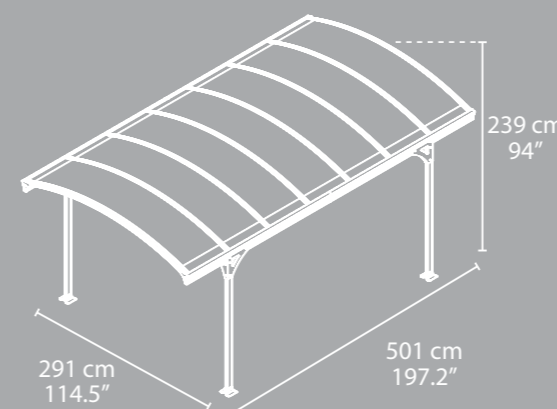

Vitoria 5000 Carport műszaki paraméterek

Tető színe

szürke

Ár

739 990 Ft

Szerkezet színe

Antracit

Típus

702348

Csomagolás méretei

295 x 72 x 22cm
116.1" x 28.3" x 8.6"

Súly

109 kg