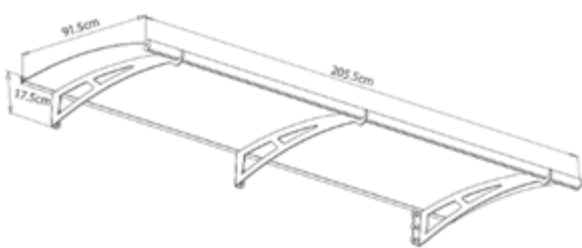

Gyakorlatilag
TÖRNETLEN
POLIKARBONÁT

Rejtett tömítés

Az összekötő alkatrészek a csomagolás részei

Elülső és hátsó végelzárások alumíniumból

Horganyzott és lakkozott acél merevítők

Aquila 2050

Típus	701125
Szín	sötétszürke konstrukció, áttetsző panel
Méret	205,5 x 91,5 x 17,5 cm
Csomagolás méretei	205 x 91 x 6,5 cm
Csomagolás súlya	23 kg
Ár	131 990 Ft