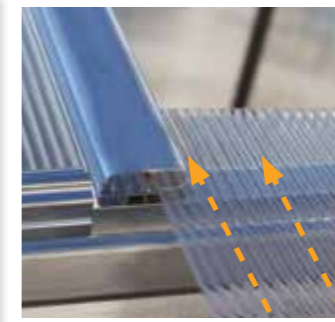

A nagy, pántos ajtó jobb és baloldalon is felszerelhető.

A táblák egyszerűen rögzíthetők a kerületi profilokban.