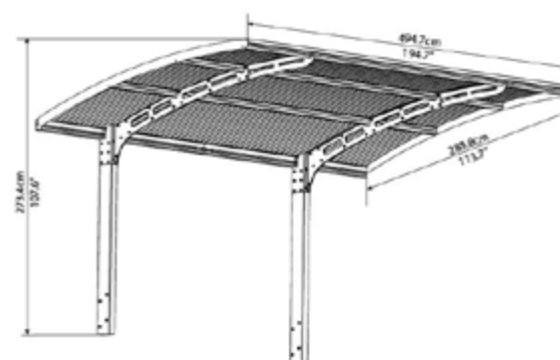

Konstrukció színe	Modell	
Szürke	703727	
Ár	Csomagolás méretei (2 db)	
1 089 990 Ft	296 x 73 x 10,5 cm 116.1" x 28.3" x 8.6"	296 x 73 x 15 cm 116.1" x 28.3" x 8.6"
	Súly	
Szerkezet színe	114 kg 251.4 lbs	118 kg 206.2 lbs
Antracit