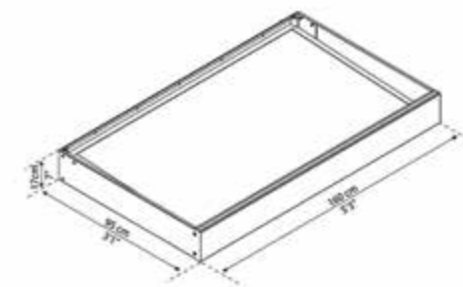

Sophia 1600

Modell víztiszta panellel	705904
Modell opálfehér panellel	707002
Keret színe	sötétszürke / RAL 7016
Méret	160 x 95 x 17 cm
Csomagolás mérete	11 x 93 x 155 cm
Csomag súlya	23 kg
Ár	164 990 Ft