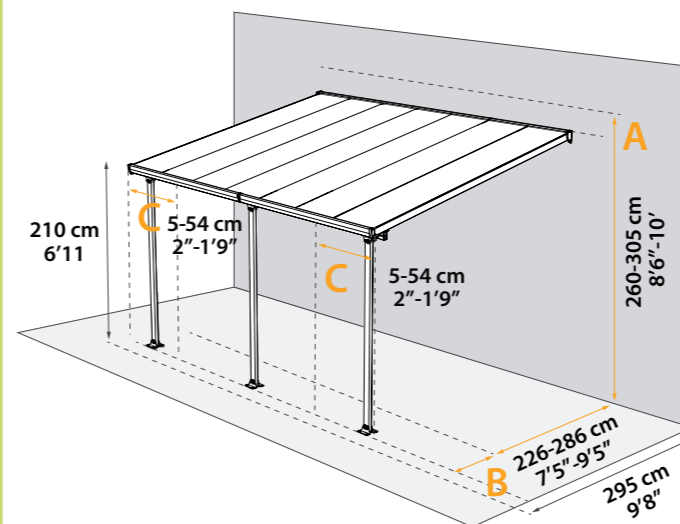

Hozzáadott érték - állítható és flexibilis

Flexibilis méretek és egyszerű szerelés

- Az állítható elemeknek köszönhetően a pergolát pontosan igazíthatja egyedi méretű teraszához.
- Állítható a magassága (A) a mélysége (C) és hossza az oszlopok segítségével is (B).
- A rögzítéshez nincs szükség külön alapozásra, megfelelő egy egyszerű szilárd alap.
- Szükség esetén a tetőpaneleket egyszerűen ki lehet szerelni (csak a Sierra pergolánál), esetleg télen, amikor nem látogatja a nyaralóját, és így nem tudja ellenőrizni a leesett hó mennyiségét.

További lehetőségek

- Egyszerű csatlakozó segítségével (EZ LINK KIT) több Sierra pergolát csatlakozhat egymás mellé, így létrehozhat bármilyen hosszú pergolát.
- Az oldalfal segítségével egy vagy két oldalról is lezárhatja a pergolát, így biztosítva a szél elleni nagyobb védelmet.