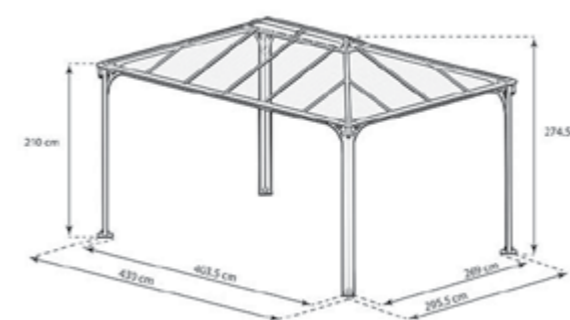

Beépített vízlevezető rendszer

Masszív, karbantartásmentes konstrukció

Martinique 4300 – Kerti pavilon

Típus	Szín	
702564	Tető: szürke	Szerkezet: antracit szürke RAL 7016
Csomagolás	Csomagolás súlya	Csomagolás méretei
1 karton	87,8 kg	295 x 75 x 25 cm
Ár	Belterület	
707 990 Ft	9 m ²	