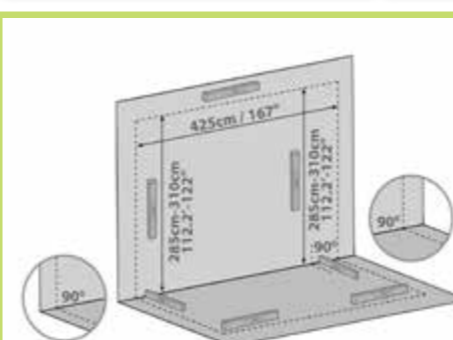

Tegye otthonát kényelmesebbé és alakítson ki egy új teret, ahol egész évben pihenhet.

- Kristálytiszta, ellenálló, könnyen karbantartható áttetsző akril fal rendszer. Tökéletesen beleolvad bármilyen dizájnba vagy lakókörnyezetbe
- Erős ütésálló akril falak. Tökéletes fényáteresztés egész élettartamuk alatt.
- "Click N' Lock" rendszer a tetőelemek egyszerű és biztonságos rögzítésére. Megakadályozza a nedvesség bejutását a szerkezet belsejébe.

Fontos információ

A összeszerelés elkezdése előtt ne feledje ellen ellenőrizni, hogy felület, ahová felállítja a télikertet, tökéletesen egyenes és 90°-os szögben van a merőleges oldalfalhoz.