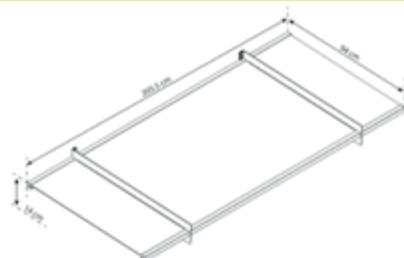

Nancy 2050

Típus	705125
Szín	sötétszürke konstrukció, áttetsző panel
Méret	205,5 x 94 x 14 cm
Csomagolás méretei	209 x 91 x 4,8 cm
Csomagolás súlya	22,2 kg
Ár	103 990 Ft