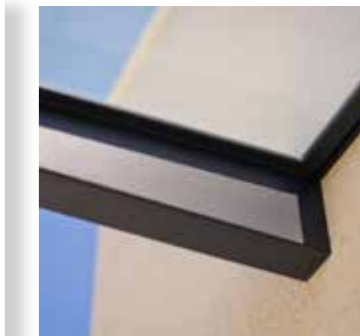

50% biztosítással

 **Hó terhelés**
180kg/m²

 **Szél ellenállás**
150km/óra

 **Fényáteresztés**
85%

Beépített vízvezető eres

Szilárd alumínium szerkezet

Opálfehér panel kivitelben

Egyszerű össze- és felszerelés