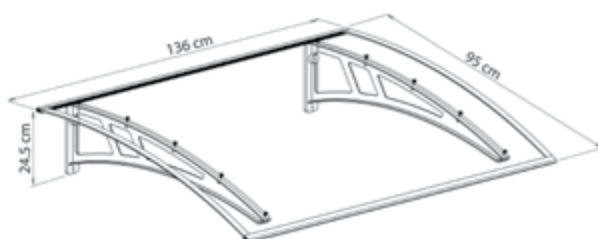

Calisto 1350

Típus	703802
Szín	szürke konstrukció, áttetsző tábla
Méret	136 x 95 x 24,5 cm
Csomagolás méretei	137 x 100 x 7 cm
Csomagolás súlya	6,1 kg
Ár	32 990 Ft