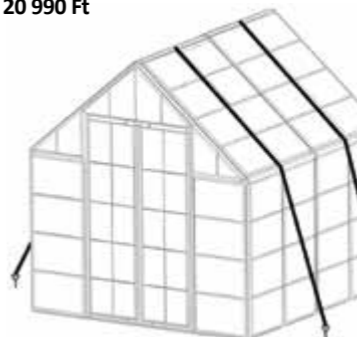

Rögzítő rendszer

A rögzítő rendszer szett minden olyan tartozékot tartalmaz, amely szükséges az üvegháznak a stabil alaphoz, vagy közvetlenül a földbe történő rögzítéséhez. Természetesen az üvegházat rögzítheti mindenféle hagyományos módon is. A Palram alapzat ezt problémamentesen lehetővé teszi. Az eredeti Palram rögzítő rendszer lehetőséget biztosít arra, hogy gyorsan és biztonságosan rögzítse az üvegházát, és megfelelő védelmet biztosítson az erős szél ellen is. A rögzítő rendszer kombinálható más, egyéb rögzítési móddal (pl. az alapzat csavarozása a beton alapra), mint utólagos védelem az viharos széllekedésekkel szemben stb. Előnyei közé tartozik, hogy mindenki pár perc alatt könnyedén megbirkózik az üvegház rögzítésével. A stabil alaphoz való rögzítést szolgálja a "V" profilú rögzítő a csavarokkal és tiplikkel együtt, míg a földhöz való rögzítéshez a tüskés csavarok szolgálnak.

Rendelési szám: **702771**
Ár: **25 990 Ft**