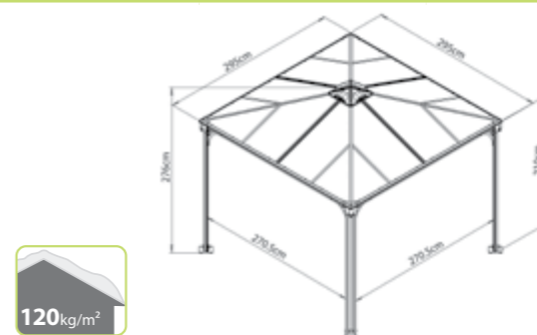

Palermo 3000 - Kerti pavilon

Típus	Szín	
702425	szürke	Szerkezet: Grey RAL 7012
Csomagolás	Csomagolás súlya	Csomagolás mérete
1 karton	66 kg	287x72.5x17.5cm
Ár		Belterület
509 990 Ft		9m²