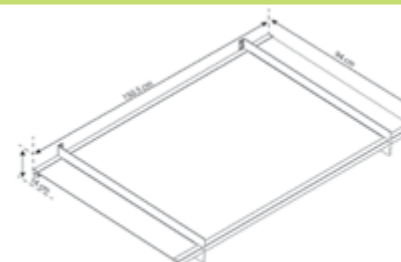

50% biztosítással

Hó terhelés
100kg/m²

Szél ellenállás
100km/óra

Fényáteresztés
92%

Nancy 1500

Típus	704743
Szín	sötétszürke konstrukció, áttetsző panel
Méret	150,5 x 94 x 14 cm
Csomagolás méretei	152 x 91 x 4,8 cm
Csomagolás súlya	17,8 kg
Ár	103 990 Ft