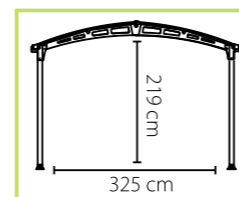

Széles és magas bejárat a biztonságos és könnyű átjáráshoz

Tartós és ellenálló konstrukció

- 100%-os UV védelemmel rendelkezik a tetőpanelek törékenysége és besárgulása ellen.
- A kocsibeálló nem igényel további karbantartást.
- Egyszerűen tisztítható felmosóval, vagy csak eső által.

Kiváló fedett terület, amely nemcsak parkolásra, hanem játszótérnek, pihenéshez stb. is hasznosítható:

- Védi a gépkocsit az esőtől, a hótól, az UV sugárzástól, a jégesőtől, vagy a lehullott levelektől.
- A beépített csatornarendszer gondoskodik a biztonságos vízvezetéséről a csatorna elvezetéséről.