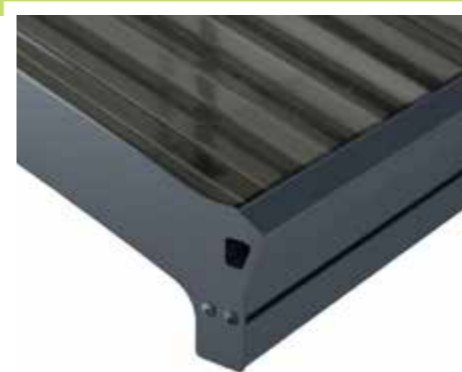

Beépített vízvezetés