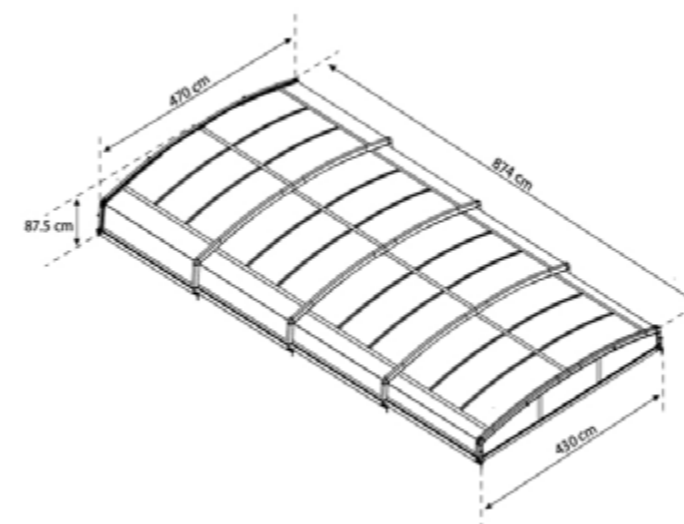

Könnyű szerelés és karbantartás:

- Megfelel az NF P90-309 biztonsági szabványnak.
- Maximum 8 x 4 m méretű medencékhez.
- Elegáns és alacsony profil kristálytisztá polikarbonátból.
- Csökkenti a vízmelegítési költségeket és tisztán tartja a medencét a szennyeződésektől.
- A víztiszta oldalpanelek kiváló láthatóságot biztosítanak mind a medencéből, mind a medencébe.
- Teljesen összezuktható a medence széléig (mindkét irányba).
- Nincs szükség semmilyen sínre, mely balesetveszélyes lehet és szennyeződések is könnyebben keletkezhetnek.
- A minőségi görgőkerekeknek és a könnyű szerkezetnek köszönhetően könnyen kezelhető.
- Tartós és minőségi alapanyagok biztosítják a magas ellenállóképességet bármilyen időjárási körülmény között.
- A panelek a legjobb minőségű, magasan ütészálló, 100% UV védelemmel rendelkező polikarbonátból készülnek.
- A porfestett alumínium szerkezet megfelel a legszigorúbb „Qualicoat® Qualimarine label” minősítésnek.
- A „Push’n Lock” biztonsági zárnak köszönhetően a gyerekek szempontjából is biztonságos.
- A görgőkerekek rozsdamentes acél - poliamid (nylon) ötvözetből készülnek, így nem kell aggódnia a korróziótól a klóros víz közelében sem.
- A termék átlátható összeszerelési útmutatóval, jól manipulálható csomagolásokban kerül kiszállításra.