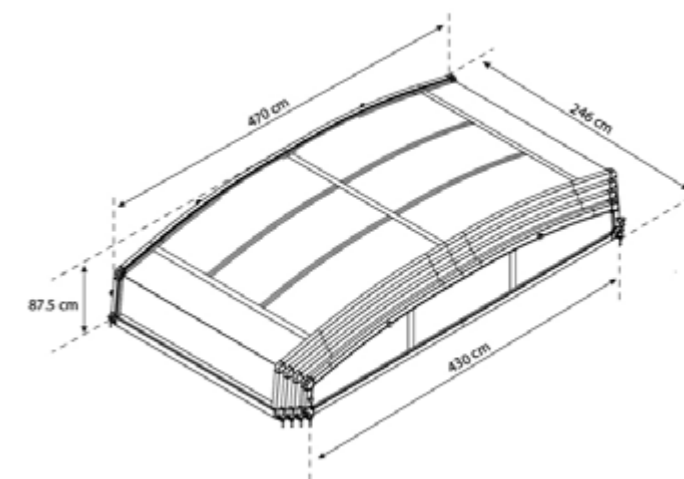

Könnyű szerelés és karbantartás:

- Megfelel az NF P90-309 biztonsági szabványnak.
- Maximum 8 x 4 m méretű medencékhez.
- Elegáns és alacsony profil kristálytisztá polikarbonátból.
- Csökkenti a vízmelegítési költségeket és tisztán tartja a medencét a szennyeződésektől.
- A víztiszta oldalpanelek kiváló láthatóságot biztosítanak mind a medencéből, mind a medencébe.
- Teljesen összezuktható a medence széléig (mindkét irányba).
- Nincs szükség semmilyen sínre, mely balesetveszélyes lehet és szennyeződések is könnyebben keletkezhetnek.
- A minőségi görgőkerekeknek és a könnyű szerkezetnek köszönhetően könnyen kezelhető.
- Tartós és minőségi alapanyagok biztosítják a magas ellenállóképességet bármilyen időjárási körülmény között.
- A panelek a legjobb minőségű, magasan ütészálló, 100% UV védelemmel rendelkező polikarbonátból készülnek.
- A porfestett alumínium szerkezet megfelel a legszigorúbb „Qualicoat® Qualimarine label” minősítésnek.
- A „Push’n Lock” biztonsági zárnak köszönhetően a gyerekek szempontjából is biztonságos.
- A görgőkerekek rozsdamentes acél - poliamid (nylon) ötvözetből készülnek, így nem kell aggódnia a korróziótól a klóros víz közelében sem.
- A termék átlátható összeszerelési útmutatóval, jól manipulálható csomagolásokban kerül kiszállításra.