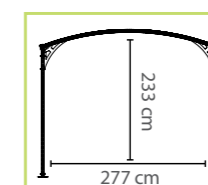

GARANCIA
10
ÉV

501 x 291 x 239 cm

Modern, tágas és elegáns kocsibeálló, amelyet Ön is képes egyetlen nap alatt önállóan felépíteni, köszönhetően a Palram cég okos technológiájának.

- Gyakorlatilag örökös konstrukció 80 x 40 mm vastag alumínium profilokból és erős üregkamrás polikarbonátból áll.
- Elegáns design, tágas belsőtér a könnyű használhatósághoz.
- A tetőpanelek ellenállnak a magas terhelésnek és a jégesőnek egyaránt.
- A tetőpanelek egyedi elhelyezése kiegészítő rögzítők nélkül történik, tökéletes a tömítése, egyszerű a szerelése és elhanyagolható a hó tágulása.
- A horganyzott acélelemekkel ellátott alumínium keret porszórással ellátott, és nagymértékben ellenáll a rozsdásodásnak.
- Az áttekinthető szerelési útmutatójának és az egyedi konstrukciójának köszönhetően, a szerkezet felépítéséhez elegendő 2 személy.

Gyakorlatilag TÖRHETETLEN POLIKARBONÁT

Minden sarkában beépített vízelvezető csatorna van.

Robusztus és tartós a konstrukciója.

Egyszerű a tetőpanel rögzítése.

Egyszerű szerelés:

- A szerkezet felépítését két személy kényelmesen elvégzi egy nap alatt.
- A szerelésnél nincsenek nehéz alkatrészek.
- A szerelési útmutató lépésről-lépésre áttekinthető.
- Minden rögzítő alkatrész a termék tartozéka.
- Szükség esetén a kocsibeállót könnyedén szétszerelheti, és áthelyezheti egy másik helyre.

Széles és magas bejárat a biztonságos és könnyű átjáráshoz

Tartós és ellenálló konstrukció

- 100%-os UV védelemmel rendelkeznek a tetőpanelek törékenysége és besárgulása ellen.
- A kocsibeálló nem igényel további karbantartást.
- Egyszerűen tisztítható felmosóval, vagy csak eső által.

Kiváló fedett terület, amely nemcsak parkolásra, hanem játszótérnek, pihenéshez stb. is hasznosítható: